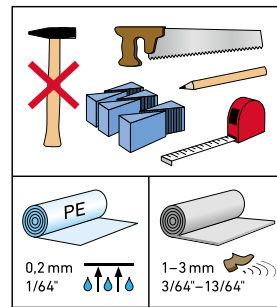

MONTERINGSVEJLEDNING

LAMINATGULV ROOMS STUDIO, LOFT OG PENTHOUSE

Læs altid monteringsvejledningen grundigt inden montering. Vejledning findes også i pakken.

MONTERINGSVEJLEDNING

LAMINATGULV ROOMS STUDIO, LOFT OG PENTHOUSE (FORTSAT)